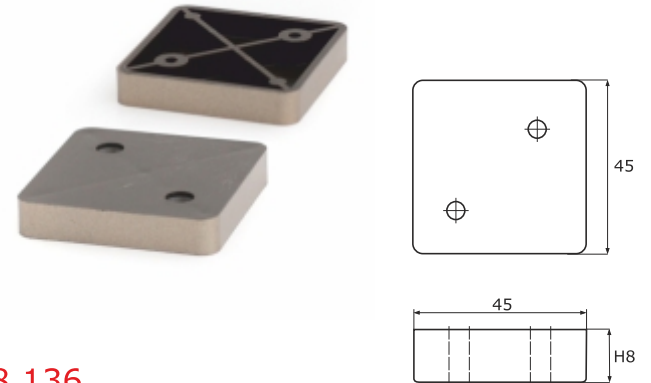

8.136

Aplikacja / Stopka tworzywo
45x45 H8
Dostępne kolory:
chrom, kolor, satyna