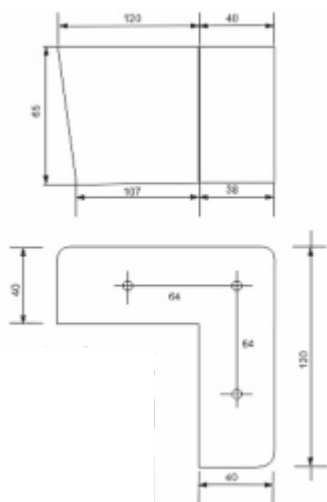

1.101

Stopka kąтова

Dostępny kolor:

● chrom ● satyna ● kolor