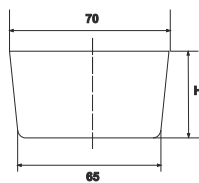

104

Noga

150x45x50

Dostępny kolor:

● chrom ● satyna ● kolor

NOWOŚĆ