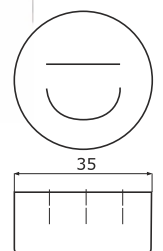

8.142

tworzywo/metal
zawieszka
regulowana Ø35