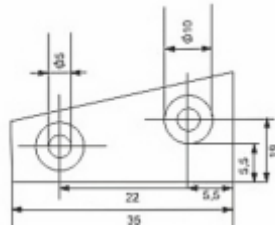

8.112

Wywietrznik
kuchenny
Dostępny kolor:
●kolor