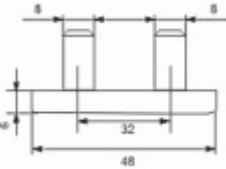

2.101

Ślizgacz podwójny
6mm
Dostępny kolor: według wzornika
●kolor