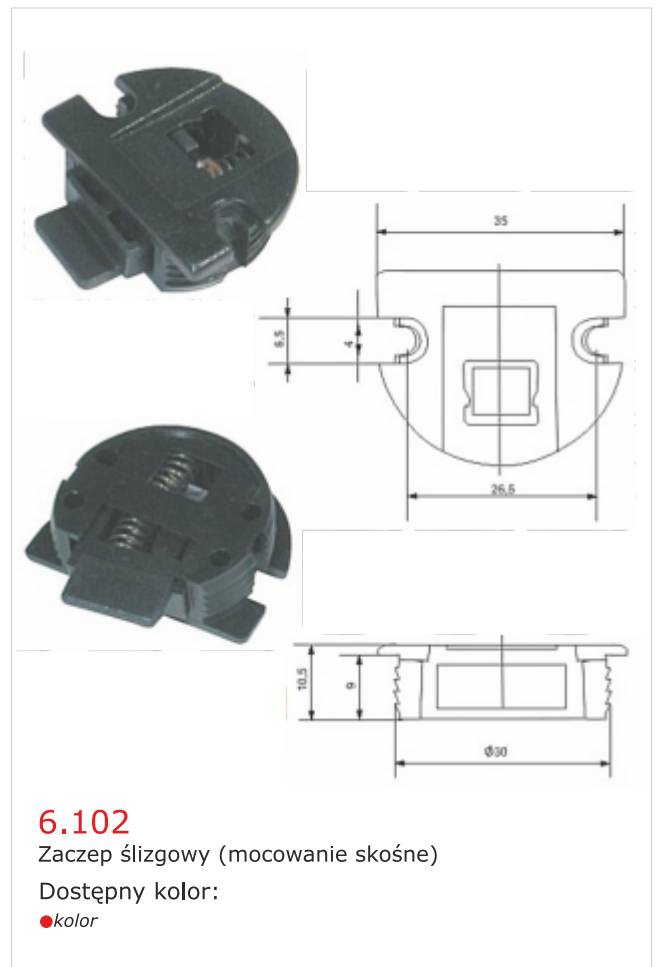

Zacpek ślizgowy

Dostępny kolor: według wzornika
●kolor

6.103

Prowadnik rolkowy

Dostępny kolor:
●kolor

6.102

Zacpek ślizgowy (mocowanie skórne)

Dostępny kolor:
●kolor