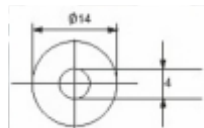

Dostępny kolor: według wzornika

●kolor

8.108

Uchwyt listwy sprężystej 550x30x10

Dostępny kolor: czarny

●kolor

8.109

Uchwyt wpuszczany