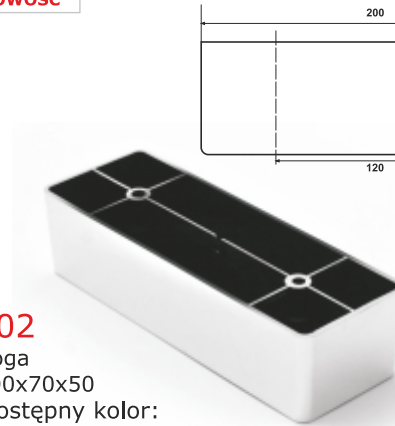

NOWOŚĆ

101

Noga

Dostępny kolor:

● chrom ● satyna ● kolor

| Nr katalogowy | L1 | L2 | L3 | H |
|---------------|-----|-----|-----|----|
| TW-0399 | 160 | 151 | 65 | 67 |
| TW-0427 | 320 | 310 | 232 | 67 |

NOWOŚĆ