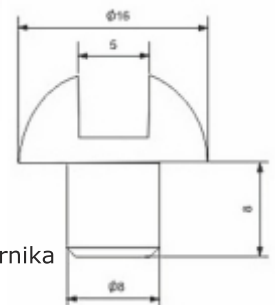

8.107

Podkładka Ø14

Dostępny kolor: według wzornika

●kolor