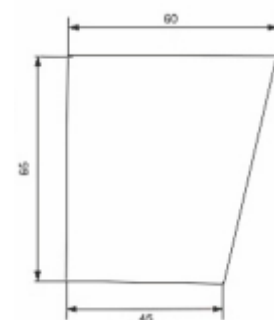

**NOWOŚĆ****1.107**Stopka meblowa
55x55x20

Dostępny kolor:

● chrom ● satyna ● kolor

**1.121**Stopka meblowa skośna
H65

Dostępny kolor:

● chrom ● satyna ● kolor

**1.122**

Stopka meblowa
skośna h-100
Dostępny kolor: