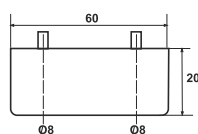

● chrom ● satyna ● kolor

**1.102**Stopka meblowa
H25 150x60x25

Dostępny kolor:

● chrom ● satyna ● kolor

**1.103**Stopka meblowa H20 z bolcami
H20 60x40x20

Dostępny kolor:

● chrom ● satyna ● kolor

**1.104**Stopka meblowa H20 wkręt
H20 60x40x20