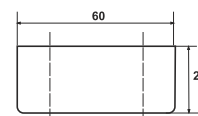

1.105

Stopka meblowa
H25 60x60x25

Dostępny kolor:

● chrom ● satyna ● kolor