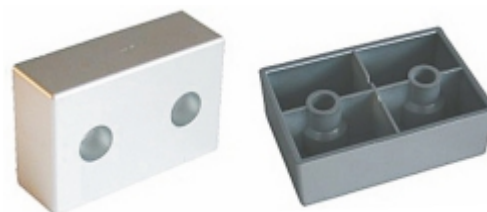

● chrom ● satyna ● kolor

**1.102**Stopka meblowa
H25 150x60x25

Dostępny kolor:

● chrom ● satyna ● kolor

**1.103**Stopka meblowa H20 z bolcami
H20 60x40x20

Dostępny kolor:

● chrom ● satyna ● kolor

**1.104**Stopka meblowa H20 wkręt
H20 60x40x20