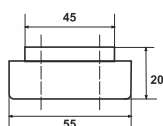

1.121

Stopka meblowa skośna
H65

Dostępny kolor:

● chrom ● satyna ● kolor