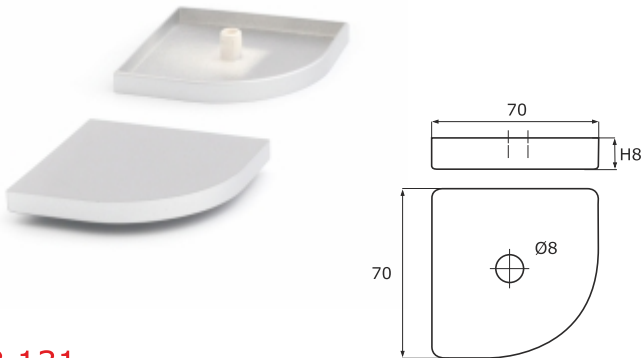

NOWOŚĆ

8.131

Aplikacja / tworzywo
70x70x80 H8 bolec $\varnothing 8$
Dostępne kolory:
chrom, satyna, kolor

NOWOŚĆ