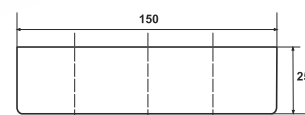

1.102

Stopka meblowa
H25 150x60x25

Dostępny kolor:

● chrom ● satyna ● kolor

1.103

Stopka meblowa H20 z bolcami
H20 60x40x20

Dostępny kolor:

● chrom ● satyna ● kolor