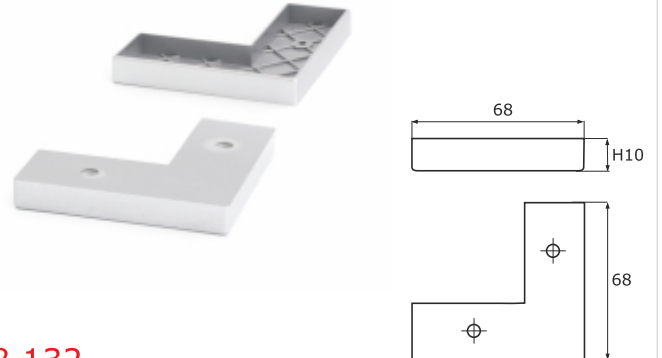

NOWOŚĆ

8.130

Aplikacja, tworzywo, 60 x 60 x 10

NOWOŚĆ

8.131

Aplikacja / tworzywo
70x70x80 H8 bolec $\varnothing 8$
Dostępne kolory:
 chrom, satyna, kolor

NOWOŚĆ

8.132