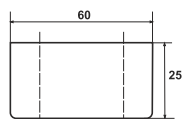

1.101

Stopka kąтова

Dostępny kolor:

● chrom ● satyna ● kolor

1.102

Stopka meblowa
H25 150x60x25

Dostępny kolor:

● chrom ● satyna ● kolor

1.103

Stopka meblowa H20 z bolcami
H20 60x40x20

Dostępny kolor:

● chrom ● satyna ● kolor

1.104

Stopka meblowa H20 wkręt
H20 60x40x20

Dostępny kolor:

● chrom ● satyna ● kolor

1.105

Stopka meblowa
H25 60x60x25

Dostępny kolor:

● chrom ● satyna ● kolor

1.106

Stopka meblowa
H50 wkręt 50x50

Dostępny kolor:

● chrom ● satyna ● kolor

NOWOŚĆ

1.107

Stopka meblowa
55x55x20

Dostępny kolor:

● chrom ● satyna ● kolor

1.121

Stopka meblowa skośna
H65

Dostępny kolor:

● chrom ● satyna ● kolor