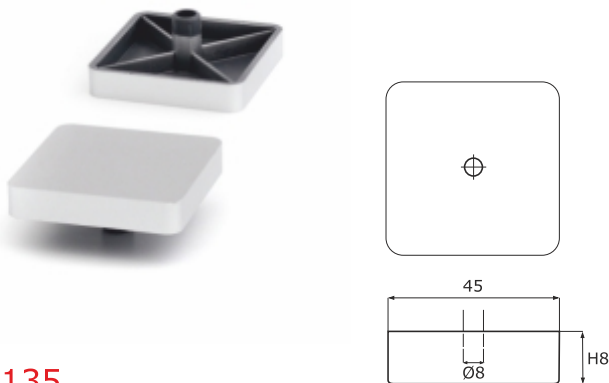

8.135

Aplikacja / Stopka tworzywo
45x45 H8 bolec $\varnothing 8$
Dostępne kolory:
chrom, satyna, kolor

NOWOŚĆ