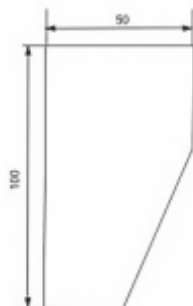

**NOWOŚĆ****1.107**Stopka meblowa
55x55x20

Dostępny kolor:

● chrom ● satyna ● kolor

**1.121**Stopka meblowa skośna
H65

Dostępny kolor:

● chrom ● satyna ● kolor

**1.122**

Stopka meblowa
skośna h-100
Dostępny kolor: