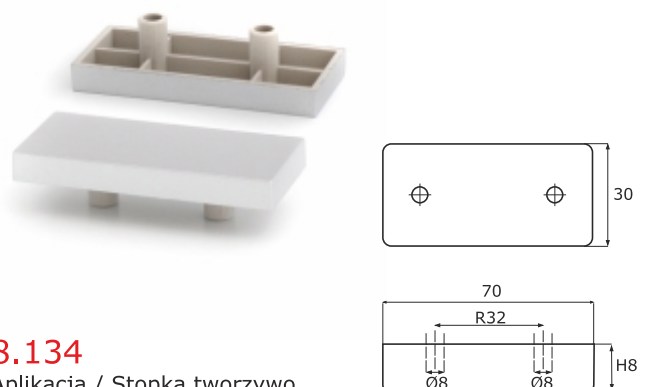

Aplikacja / Stopka tworzywo
68x68 H10
Dostępne kolory:
 chrom, satyna, kolor

NOWOŚĆ

8.133

Aplikacja / Stopka tworzywo
70x70 H8
Dostępne kolory:
 chrom, satyna, kolor

NOWOŚĆ

8.134

Aplikacja / Stopka tworzywo
70x30 H8, R-32
na bolec $\varnothing 8$
Dostępne kolory:
 chrom, kolor, satyna