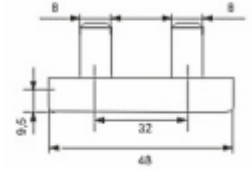

2.102

Ślizgacz podwójny
9,5mm
Dostępny kolor:
●kolor