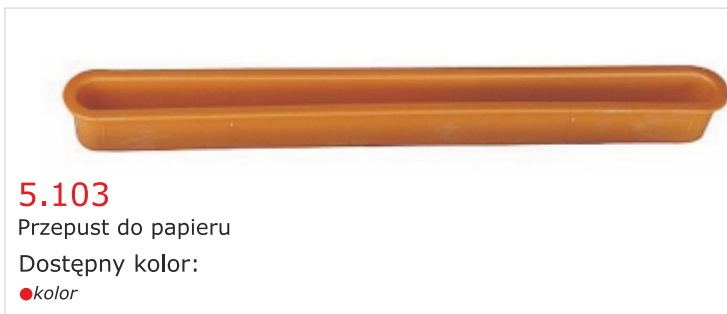

5.103

Przepust do papieru

Dostępny kolor:
●kolor