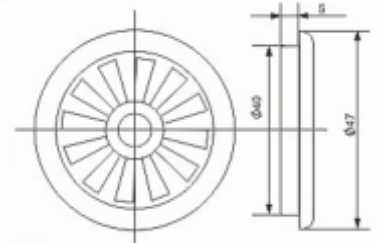

8.113

Tuleja do zawiasu
Dostępny kolor: według wzornika
●kolor