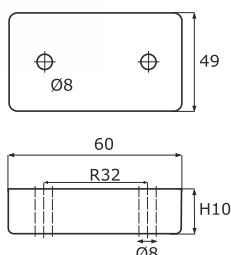

Uchwyt listwy sprężystej
580x24x10
Dostępne kolory:
Czarny

NOWOŚĆ

**8.140**

Uchwyt listwy sprężystej
558x15x11
Bolece Ø12
Dostępne kolory:
Czarny

NOWOŚĆ

**8.141**

Stopka tworzywo
60x49x10 R-32
Dostępne kolory:
chrom, satyna, kolor