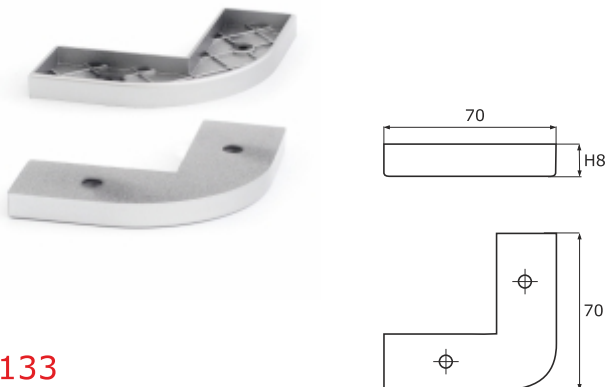

NOWOŚĆ

8.130

Aplikacja, tworzywo, 60 x 60 x 10

NOWOŚĆ

8.131

Aplikacja / tworzywo
70x70x80 H8 bolec $\varnothing 8$
Dostępne kolory:
 chrom, satyna, kolor

NOWOŚĆ

8.132

Aplikacja / Stopka tworzywo
68x68 H10
Dostępne kolory:
 chrom, satyna, kolor

NOWOŚĆ

8.133

Aplikacja / Stopka tworzywo
70x70 H8
Dostępne kolory:
 chrom, satyna, kolor

NOWOŚĆ

8.134

Aplikacja / Stopka tworzywo
70x30 H8, R-32
na bolec $\varnothing 8$
Dostępne kolory:
 chrom, kolor, satyna