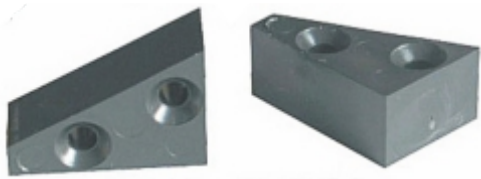

Dostępny kolor: według wzornika

●kolor

8.110

Kątownik 70x70

Dostępny kolor:

●kolor

8.111

Ogranicznik
Tw0104
Dostępny kolor: czarny
●kolor